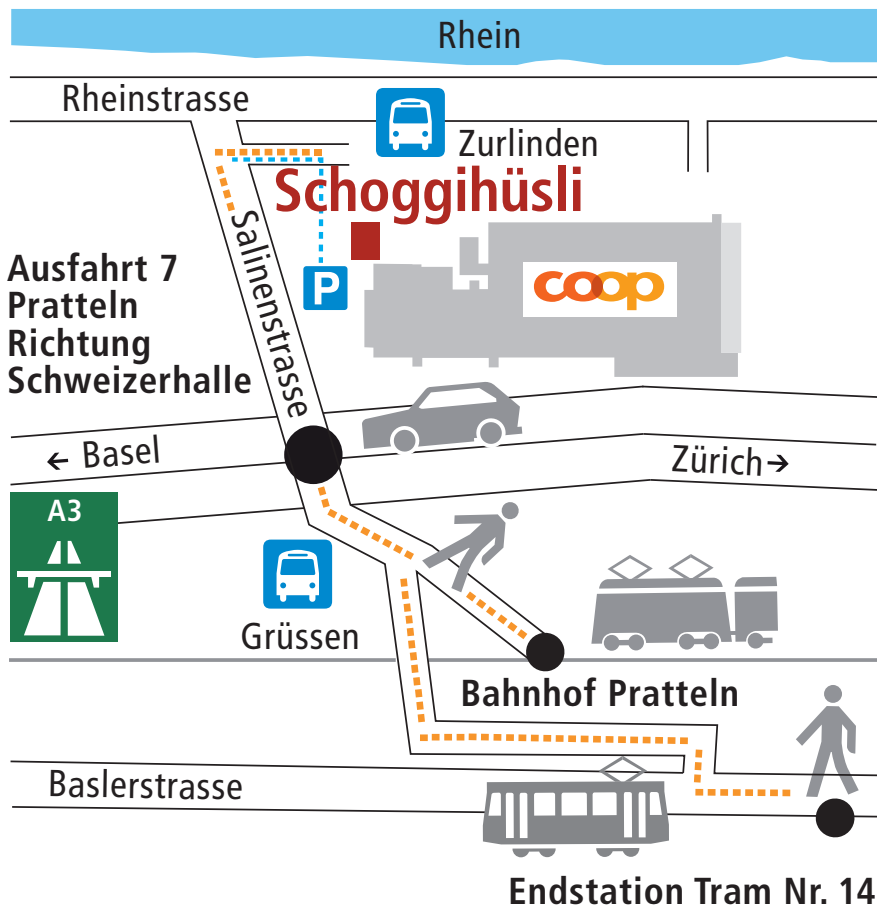

SCHOGGIHÜSLI

Chocolats Halba, Schoggihüsli,
Salina Raurica, Salinenstrasse 72
CH-4133 Pratteln, +41 (0) 61 825 91 31
www.schoggihuesli.ch, www.halba.ch

Anfahrtsplan

ÖFFNUNGSZEITEN

Montag bis Freitag
09:00 bis 19:00 Uhr

Samstag
09:00 bis 16:00 Uhr

ANREISE

Mit den ÖV:

- ab Bahnhof Pratteln, 15 Min. Fussmarsch
- ab Endstation Tram Nr. 14, 20 Min. Fussmarsch
- ab Bushaltestelle Grüssen Bus 80/83, Pratteln, 2 Min. Fussmarsch
- ab Bushaltestelle Zurlinden, Bus 81/84, Pratteln, 1 Min. Fussmarsch

Mit dem Auto:

- ab Autobahn A3 (Basel-Zürich) Ausfahrt 7-Pratteln,
Richtung Schweizerhalle

Besucherparkplätze sowie Velounterstand stehen beim Schoggihüsli zur Verfügung.